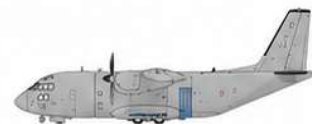

VERSIONI DISPONIBILI

VERSIONE TRASPORTO TATTICO

MODELLISMO ITALIA.IT - PASSIONE, PRECISIONE, DETTAGLIO