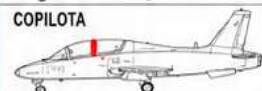

SPEDIZIONE

ITALIA
€ 7,50

GERMANIA
€ 12,00

SCONTO PER ACQUISTO
COMBINATO MULTIPLO

- Acquista 2 kit
  5% di sconto
- Acquista 3 kit
  10% di sconto
- Acquista 4 kit
  15% di sconto
- Acquista 5 kit o più
  20% di sconto

NO DECAL NON INCLUDE
RIVOLGERSI AL SITO

<https://www.max-model.it/it/>

POSIZIONI