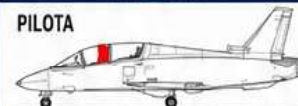

SPEDIZIONE

ITALIA
€ 7,50

GERMANIA
€ 12,00

SCONTO PER ACQUISTO
COMBINATO MULTIPLO

- Acquista 2 kit
  5% di sconto
- Acquista 3 kit
  10% di sconto
- Acquista 4 kit
  15% di sconto
- Acquista 5 kit o più
  20% di sconto

NO DECAL NON INCLUDE
RIVOLGERSI AL SITO

<https://www.max-model.it/it/>

POSIZIONI