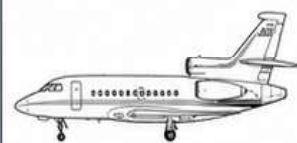

VERSIONI DISPONIBILI