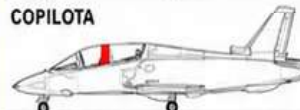

MODELLISMO ITALIA.IT

MADE IN
ITALY

CATALOGO MODELLISMO 2026

MODELLI IN RESINA ANYCUBIC HD PER STAMPA 3D

SCONTO 18%

1

EF-2000 TYPHOON

VERSIONE MONOPOSTO

SCALA	PREZZO LISTINO	PREZZO SCONTATO -18%
1:100	€ 15,00	€ 12,30
1:87	€ 18,00	€ 14,76
1:72	€ 20,50	€ 16,81
1:56	€ 23,00	€ 18,86
1:48	€ 29,00	€ 23,78
1:35	€ 35,00	€ 28,70
1:32	€ 38,50	€ 31,57

2

EF-2000 TYPHOON

VERSIONE BIPOSTO

SCALA	PREZZO LISTINO	PREZZO SCONTATO -18%
1:100	€ 15,00	€ 12,30
1:87	€ 18,00	€ 14,76
1:72	€ 20,50	€ 16,81
1:56	€ 23,00	€ 18,86
1:48	€ 29,00	€ 23,78
1:35	€ 35,00	€ 28,70
1:32	€ 38,50	€ 31,57

KIT CON TRASPARENTE
INCLUSO

SPEDIZIONE

ITALIA
€ 7,50

GERMANIA
€ 12,00

SCONTO PER ACQUISTO
COMBINATO MULTIPLO

Acquista 2 kit
5% di sconto

Acquista 3 kit
10% di sconto

Acquista 4 kit
15% di sconto

Acquista 5 kit o più
20% di sconto

NO DECAL NON INCLUDE
RIVOLGERSI AL SITO

<https://www.max-model.it/it/>

POSIZIONI

PILOTA

COPILOTA

POSTERIORE