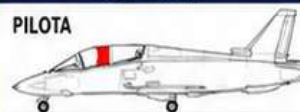

SPEDIZIONE

ITALIA
€ 7,50

GERMANIA
€ 12,00

SCONTO PER ACQUISTO
COMBINATO MULTIPLO

Acquista 2 kit
5% di sconto

Acquista 3 kit
10% di sconto

Acquista 4 kit
15% di sconto

Acquista 5 kit o più
20% di sconto

NO DECAL NON INCLUDE
RIVOLGERSI AL SITO

<https://www.max-model.it/it/>

POSIZIONI

PILOTA